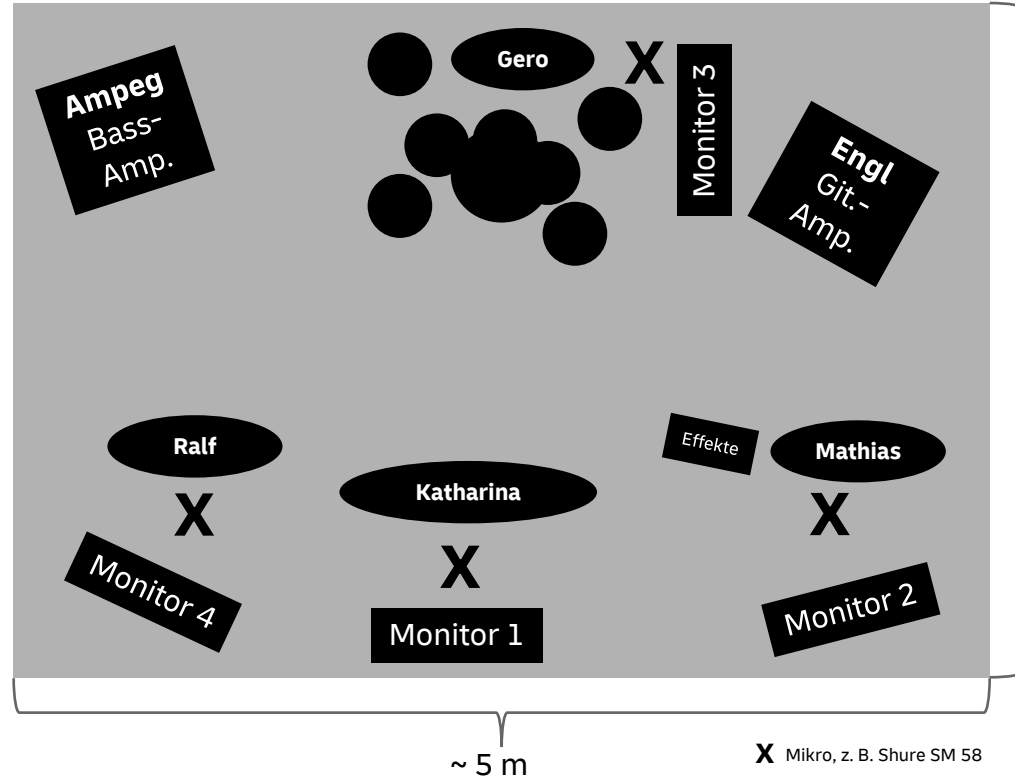

Bühnenanweisung White Maze

Kontakte: 1. Homepage: www.whitemaze.de, 2. Instagram: White Maze_Bonn |

Ansprechpartner: Ralf Engel, Mobil: 0163 / 1289850, E-Mail: ralf.engel2@dpdhl.com | Stand: 17.07.2023

Musiker	Equipment	Kanal	Notizen
Katharina	Mikrofon		
	Akoustikgitarre		
	Monitor		
Mathias	Mikrofon		
	E-Gitarre		
	Akoustikgitarre		
	Monitor		
Ralf	Mikrofon		
	E-Bass		
	A-/Stagg-Bass		
	Ukulele		
	Akoustikgitarre		
	Monitor		
Gero	Mikrofon		
	Bassdrum		
	Snaredrum		
	Hi-Hat		
	Hängetom 1		
	Hängetom 2		
	Standtom 1		
	Standtom 2		
	1 Ridebecken		
	2 Crashbecken		
1 Splashbecken			
1 Chinabecken			
Shimes			
Monitor			